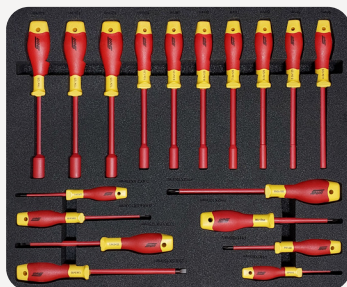

# ARMÁRIO COM 115 FERRAMENTAS ISOLADAS

1000V/20C  
IEC 60900  
F-5010101

## Composição das gavetas:

- 56 x Soquetes 1/4", 3/8", 1/2" (sextavado, estriado longo, torx, multidentado)
- 15 x Chave Boca: 8 a 24 mm
- 12 x Chave Estrela: 8 a 21 mm
- 10 x Chaves Canhão: 4 a 14 mm
- 4 x Chave Fenda
- 4 x Chave Philips
- 4 x Alicates (Bico, Corte, Decapador, Universal)
- 3 x Chave catraca 1/4", 3/8", 1/2"
- 3 x Extensão 1/4", 3/8", 1/2"
- 2 x Cabo T 3/8", 1/2"
- 1 x Chave inglesa
- 1 x Estilete