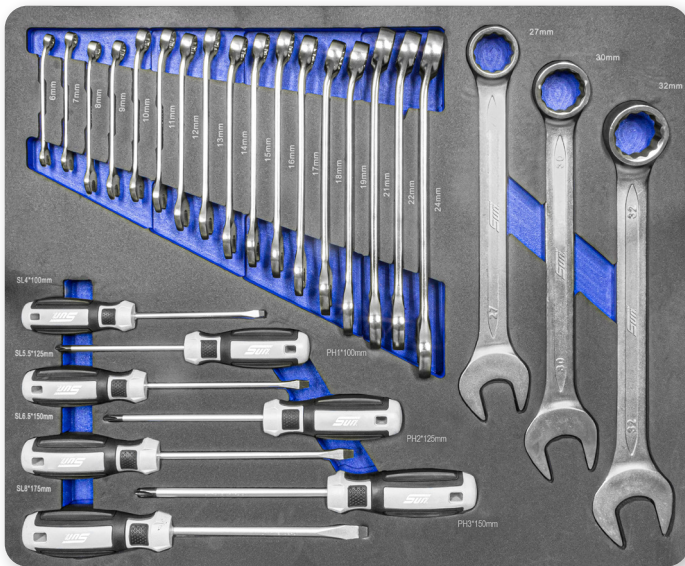

ARMÁRIO **SUN** COM 206 FERRAMENTAS

FERRAMENTAS

O Armário SUN com 206 ferramentas é a solução perfeita para manter sua oficina organizada e eficiente, oferecendo proteção e segurança para suas ferramentas.

O armário possui gavetas totalmente abertas com capacidade de até 25kg, corrediças de rolamentos de esfera e mecanismo de travamento central. Além disso, tem estrutura de paredes duplas, rodízios com freio e uma capacidade de 400kg no tampo superior, tornando-se uma opção resistente e prática para uso em oficinas.

ARMÁRIO SUN COM 206 FERRAMENTAS

Primeira gaveta.

Segunda gaveta.

Terceira gaveta.

Resumo

Armário de aço, composto de 06 gavetas com 206 ferramentas:

- Placa de aço de alta qualidade com pintura eletroestática, para uma maior durabilidade e evitar descascamento;
- Estrutura de paredes duplas, para maior proteção das corrediças e gavetas;
- Corrediças de rolamentos de esfera;
- Gavetas totalmente abertas suportam o peso de até 25kg;
- Mecanismo de travamento central das gavetas;
- Sistema de rodízios de 125x30mm facilitam o deslocamento dentro da oficina (duas com freio);
- Alça robusta que pode ser montada em ambos os lados;
- Capacidade de 400kg no tampo superior;
- Barras internas adicionais para maior resistência para evitar a deformação do gabinete;
- Dimensões das gavetas: 543x445x50mm (3) / 543x445x116mm (2) / 543x445x246mm (1)

1x Jogo de Chave "L" Sextavada 1,5 a 2,5mm (3pc)