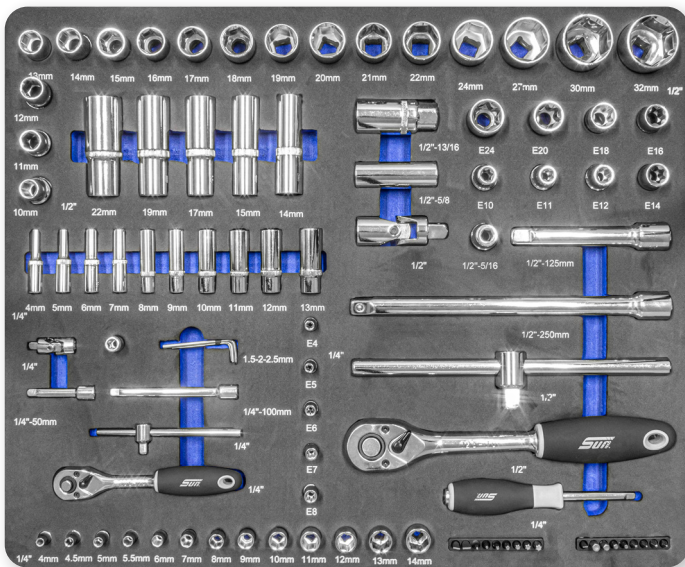

ARMÁRIO **SUN** COM 206 FERRAMENTAS

FERRAMENTAS

O Armário SUN com 206 ferramentas é a solução perfeita para manter sua oficina organizada e eficiente, oferecendo proteção e segurança para suas ferramentas.

O armário possui gavetas totalmente abertas com capacidade de até 25kg, corrediças de rolamentos de esfera e mecanismo de travamento central. Além disso, tem estrutura de paredes duplas, rodízios com freio e uma capacidade de 400kg no tampo superior, tornando-se uma opção resistente e prática para uso em oficinas.

ARMÁRIO SUN COM 206 FERRAMENTAS

Primeira gaveta.

Segunda gaveta.

Terceira gaveta.

Resumo

Armário de aço, composto de 06 gavetas com 206 ferramentas:

- Placa de aço de alta qualidade com pintura eletroestática, para uma maior durabilidade e evitar descascamento;
- Estrutura de paredes duplas, para maior proteção das corrediças e gavetas;
- Corrediças de rolamentos de esfera;
- Gavetas totalmente abertas suportam o peso de até 25kg;
- Mecanismo de travamento central das gavetas;
- Sistema de rodízios de 125x30mm facilitam o deslocamento dentro da oficina (duas com freio);
- Alça robusta que pode ser montada em ambos os lados;
- Capacidade de 400kg no tampo superior;
- Barras internas adicionais para maior resistência para evitar a deformação do gabinete;
- Dimensões das gavetas: 543x445x50mm (3) / 543x445x116mm (2) / 543x445x246mm (1)

2x Extensão 1/2" 125 e 250mm

2x Junta Universal 1/4" e 1/2"

2x Cabo T 1/4" e 1/2"

2x Soquete Vela 1/2": 16 e 21mm

2x Chave Catraca 1/4" e 1/2"

2x Martelos: Bola e Nylon

1x Punção de Centro

1x Jogo de Chave Allen 1,5 a 10mm (9pc)